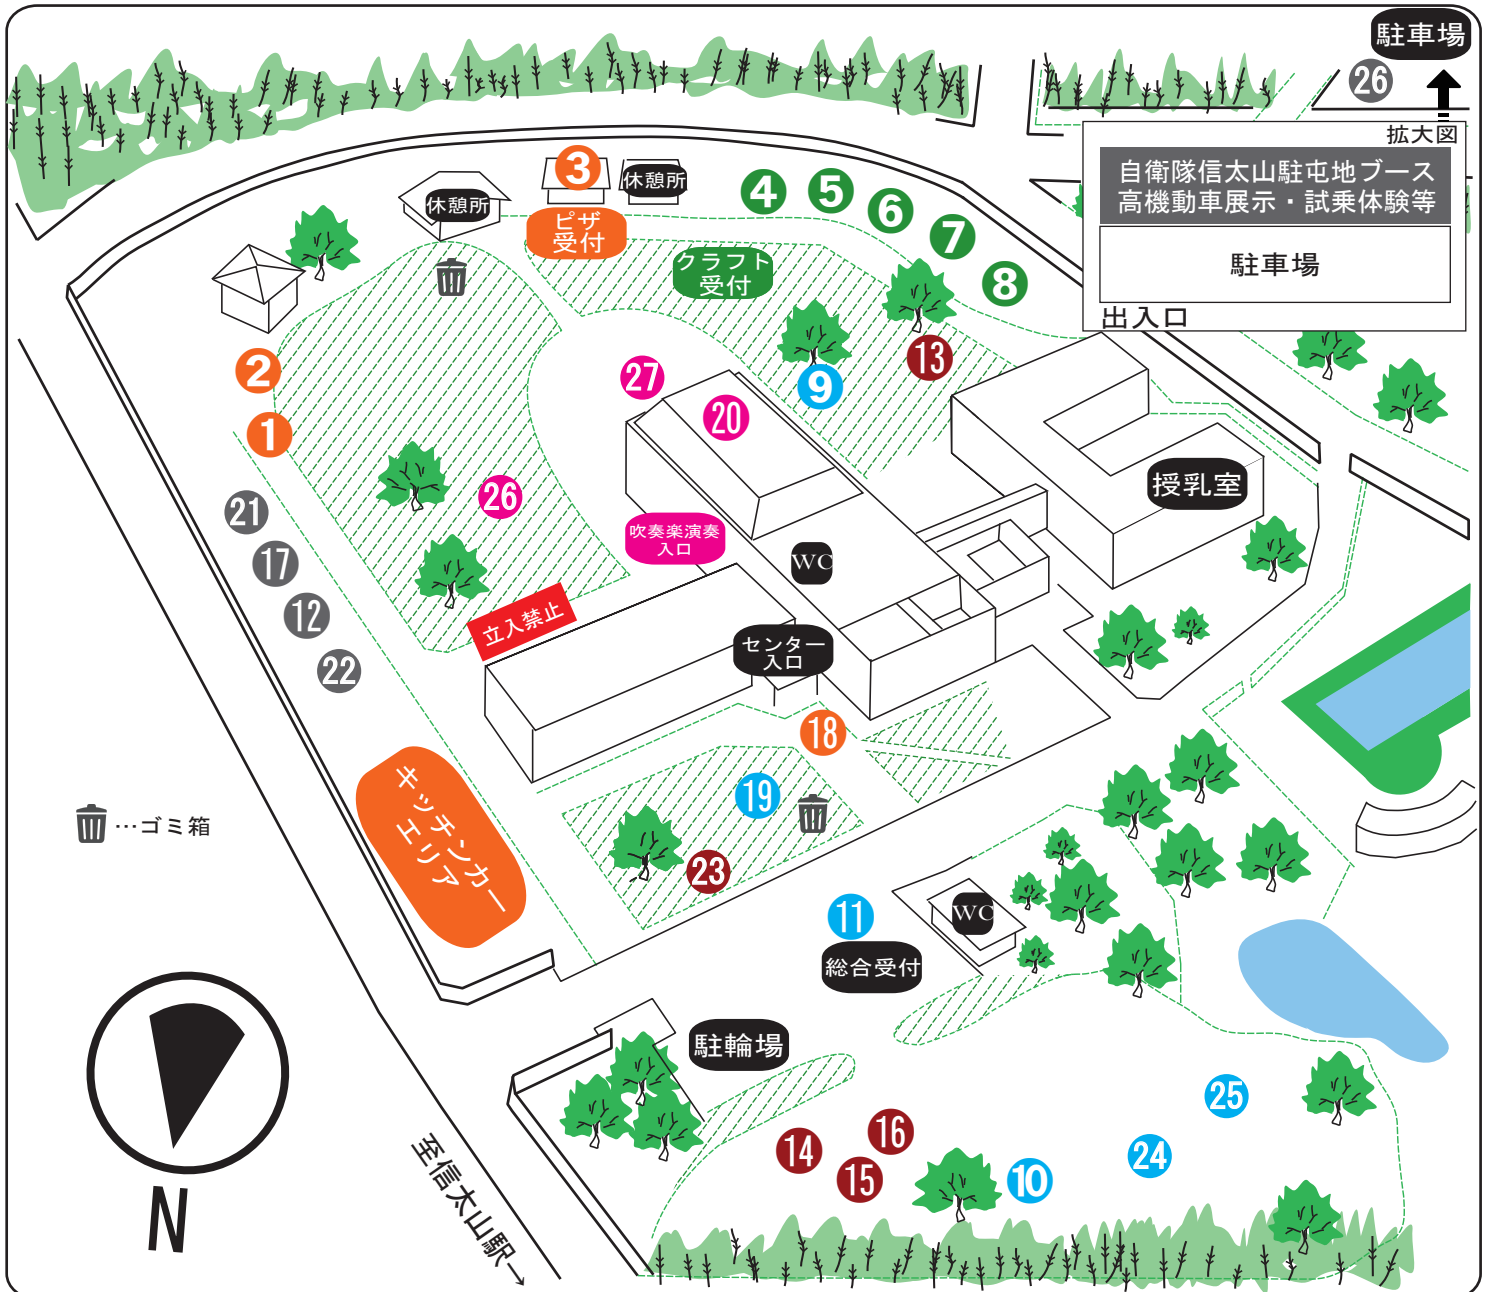

## Stage

- ⑳ 和泉中学校 吹奏楽部  
第一部 10:30  
第二部 13:00
- ㉒ いずみ太鼓 鼓聖泉  
第一部 11:05  
第二部 13:35
- ㉓ キャンソングを歌おう  
第一部 11:40  
第二部 14:10

## Exhibition

- ⑫ 信太の森のパネル展
- ⑬ 長野県飯山市特設ブース
- ㉑ あいす・おおさかコーナー
- ㉒ みつばちプロジェクト (信太の森養蜂園)
- ㉓ 自衛隊信太山駐屯地ブース

## Athletic

- ⑬ 木登り体験
- ⑭ ハンモック
- ⑮ 落ち葉プール
- ⑯ スラックライン
- ㉓ 竹の特大ジャングルジム

## Game

- ⑨ 手裏剣道場
- ⑩ モルック (北欧のゲーム)
- ⑪ フィールドサーチ
- ⑫ 魚釣りゲーム (日本ボーイスカウト大阪連盟せんしゅう地区)
- ㉔ むかしの遊びコーナー
- ㉕ 松ぽっくり釣り